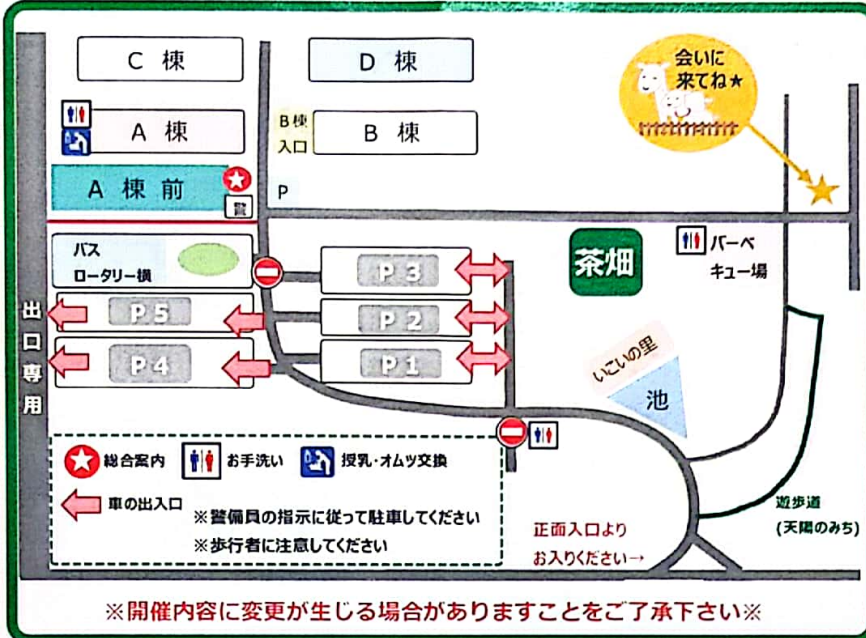

アクセス (収容台数に限りがございます。お車でお越しの際はできるだけ乗り合わせをお願いいたします。)

<https://seges.jp/index.html>

来場時の注意事項

- * 新型コロナウイルス感染症の基本的な感染対策 (密にならない、手指消毒など)の実施をお願いします
- * マスクの着脱については、いずれの選択も尊重できるよう配慮をお願いします
- * お車で来場の際は車両出入口にご注意下さい (お身体の不自由な方は警備室手前でご乗降下さい)
- * 総合案内は警備室の横です(雨天時はA棟1階です)
- * 授乳室・おむつ交換室はA棟6階です
- * 工場敷地内の植物を大切にして下さい
- * ベットを連れての来場はご遠慮下さい
- * イベント会場以外の場所への立ち入りはご遠慮下さい
- * エコバックをお持ちいただくことをおすすめします
- * ゴミは持ち帰り又は備え付けのゴミ箱に分別して捨てて下さい
- * 飲酒運転は絶対にしないで下さい
- * 工場敷地内は全面禁煙です
- * 場内でのトラブルに関し当社では一切の責任を負いかねます
- * SNSへの掲載については他のお客様の肖像権があるため 映り込みなどにはご配慮下さい

会場案内図

＊ A 棟

[1階]

- ・AI体幹評価アプリ体験会 (あなたの体幹スコアは何点?)
- ・花寄せ<富士通茶道部> (お花の展示)
- ・運転適性診断 (運転スキルをチェック)

[3階] 食堂

お茶の天ぷら無料配布(11:00～なくなり次第終了)

- ・カレー/豚汁/おにぎり 販売
- ・健康チェックコーナー(骨健康度測定/クイズ/ハンドケアマッサージなど)

[4階] コンビニエンスストア

パン、おにぎり、飲み物、お菓子、アイスなど

[6階] 池田記念室・富士通DNA館見学会

10:30～11:30 / 11:30～12:30

(各回開始5分前までにA棟1階受付カウンター前に集合)

＊ 警備室前駐車場

- ・ふれあい水族館 (ふれあい水槽/トラック水槽展示)
- ・肥料配布(12:30～ 限定500個 なくなり次第終了)

＊ バスロータリー横

- ・変形自転車 (家族で乗れる大型自転車など)
- ・キックターゲット (パネルの点数めがけてボールをキック)

事前募集: 各回30名、当日募集: 10名

「ランニング教室」「健康ウォーキング教室」

講師: 原 穂二

＊ D 棟 [2階] 富士通アーカイブズ見学会

10:00～10:30 / 12:30～13:00

(各回開始5分前までにA棟1階受付カウンター前に集合)

＊ B棟入口 交通安全体験車

バトカー&白バイ(記念撮影)