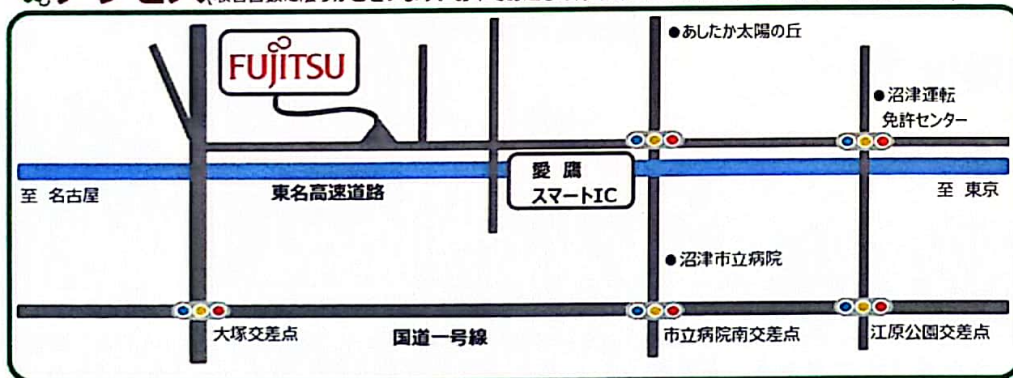

富士通(株) 沼津工場

茶摘み

フェスティバル

2023

2023年5月14日(日)

9:30~14:00

雨天決行 (一部内容を変更して開催します)

バーベキュー場

アクセス (収容台数に限りがございます。お車でお越しの際はできるだけ乗り合わせをお願いいたします。)

<https://seges.jp/index.html>

来場時の注意事項

- * 新型コロナウイルス感染症の基本的な感染対策 (密にならない、手指消毒など)の実施をお願いします
- * マスクの着脱については、いずれの選択も尊重できるよう配慮をお願いします
- * お車で来場の際は車両出入口にご注意下さい (お身体の不自由な方は警備室手前でご乗降下さい)
- * 総合案内は警備室の横です(雨天時はA棟1階です)
- * 授乳室・おむつ交換室はA棟6階です
- * 工場敷地内の植物を大切にして下さい
- * ベットを連れての来場はご遠慮下さい
- * イベント会場以外の場所への立ち入りはご遠慮下さい
- * エコバックをお持ちいただくことをおすすめします
- * ゴミは持ち帰り又は備え付けのゴミ箱に分別して捨てて下さい
- * 飲酒運転は絶対にしないで下さい
- * 工場敷地内は全面禁煙です
- * 場内でのトラブルに関し当社では一切の責任を負いかねます
- * SNSへの掲載については他のお客様の肖像権があるため 映り込みなどにはご配慮下さい

会場案内図

＊ A 棟

[1階]

- ・AI体幹評価アプリ体験会 (あなたの体幹スコアは何点?)
- ・花寄せ<富士通茶道部> (お花の展示)
- ・運転適性診断 (運転スキルをチェック)

[3階] 食堂

お茶の天ぷら無料配布(11:00～なくなり次第終了)

- ・カレー/豚汁/おにぎり 販売
- ・健康チェックコーナー(骨健康度測定/クイズ/ハンドケアマッサージなど)

[4階] コンビニエンスストア

パン、おにぎり、飲み物、お菓子、アイスなど

[6階] 池田記念室・富士通DNA館見学会

10:30～11:30 / 11:30～12:30

(各回開始5分前までにA棟1階受付カウンター前に集合)

＊ 警備室前駐車場

- ・ふれあい水族館 (ふれあい水槽/トラック水槽展示)
- ・肥料配布(12:30～ 限定500個 なくなり次第終了)

＊ バスロータリー横

- ・変形自転車 (家族で乗れる大型自転車など)
- ・キックターゲット (パネルの点数めがけてボールをキック)