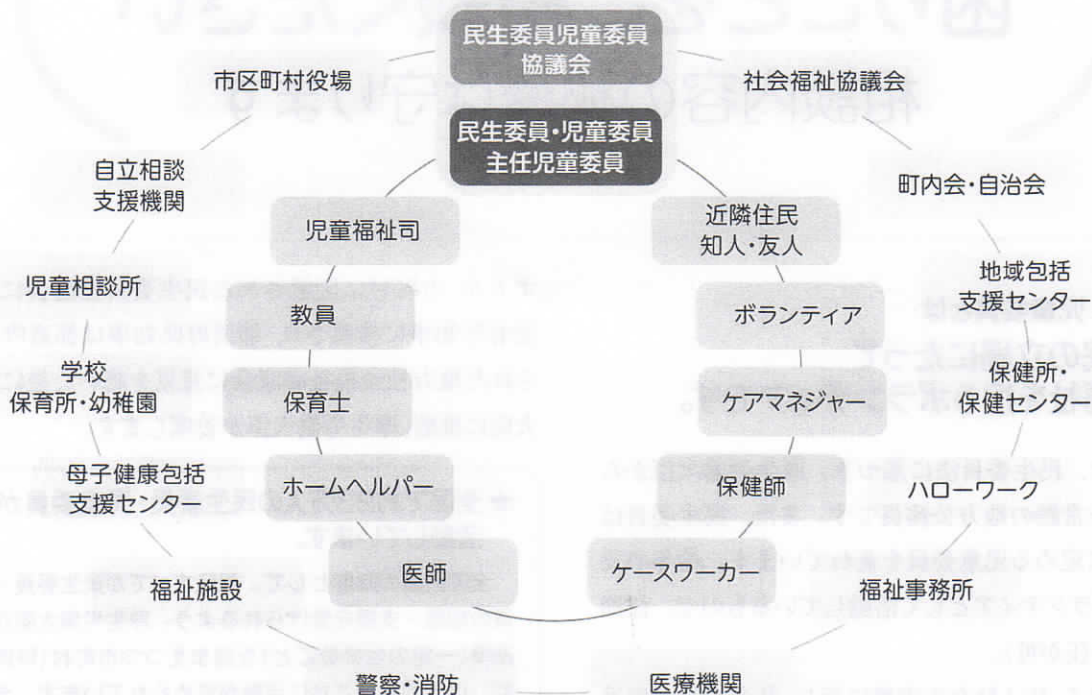

民生委員・児童委員は

幅広い関係者とのネットワークを有しています

民生委員・児童委員は地域住民の抱える悩みごとや地域で発見した課題を解決するために、行政への働きかけ、専門機関の紹介、必要なサービスの紹介や連絡などの役割を果たします。

また、誰もが笑顔で、安全に、そして安心して住み続けられる地域づくりのために、地域住民や関係機関・団体と連携、協力して地域の絆づくりを進め、地域福祉の充実のための取り組みを進めています。

地域住民を見守り、支えるネットワーク

民生委員・児童委員が連携・協働する関係機関・専門職

民生委員児童委員協議会（民児協）とは

すべての民生委員・児童委員は市町村の一定区域ごとに置かれる「民生委員児童委員協議会」(民児協)に所属しています。民児協には、民生委員法第20条により市町村の一定区域ごと(町村は原則として全域で一区域)に設置が定められている法定単位民児協と、市、区または郡、都道府県・指定都市に組織される連合民児協とがあります。

民児協では、委員それぞれの活動を通じて把握する地域の課題を共有し、対応方法について検討したり、委員への研修を実施したりします。

個人としての民生委員・児童委員を組織としての民児協が支え、さらには民児協として関係機関・団体と連携・協働して地域福祉の推進に取り組んでいます。各民児協において、地域の実情に即した重点目標を掲げ、地域住民が安心して生活できるまちづくりのためにさまざまな取り組みをしています。

民生委員・児童委員、主任児童委員は皆様の身近な地域で活動しています

詳しくは、市区町村行政や社会福祉協議会、民生委員児童委員協議会などの相談窓口にお問い合わせください。

全国民生委員児童委員連合会

事務局 〒100-8980 東京都千代田区霞が関3-3-2 新霞が関ビル
社会福祉法人全国社会福祉協議会 民生部内
Tel 03-3581-6747 / Fax 03-3581-6748
<http://www2.shakyo.or.jp/zenminjiren/>

8系組

鈴木 敬人

922-1646